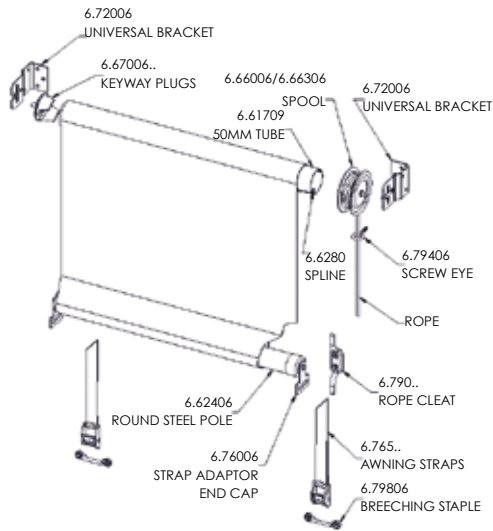

AUTOMATIC ROLL-UP AWNING

FIXED CANOPY AWNING

FIXED GUIDE AWNING

FIXED PIVOT CONVERTABLE AWNING

CORD & REEL AWNING

STRAIGHT DROP AWNING

SIDE CHANNEL AWNING

WIRE GUIDE AWNING (MANUAL)