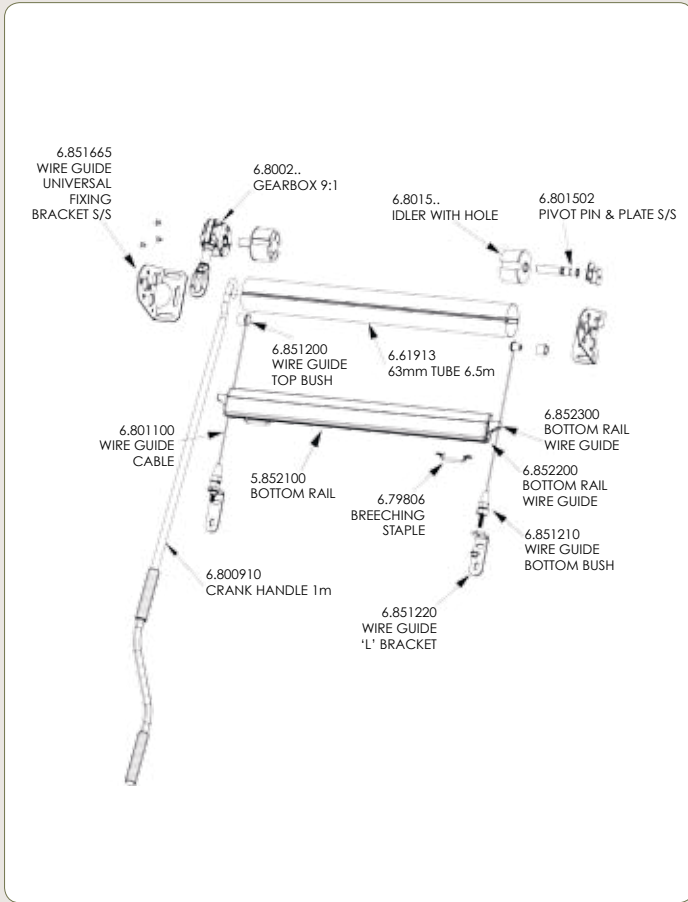

WIRE GUIDE AWNING (MANUAL)

WIRE GUIDE AWNING (MOTORISED)