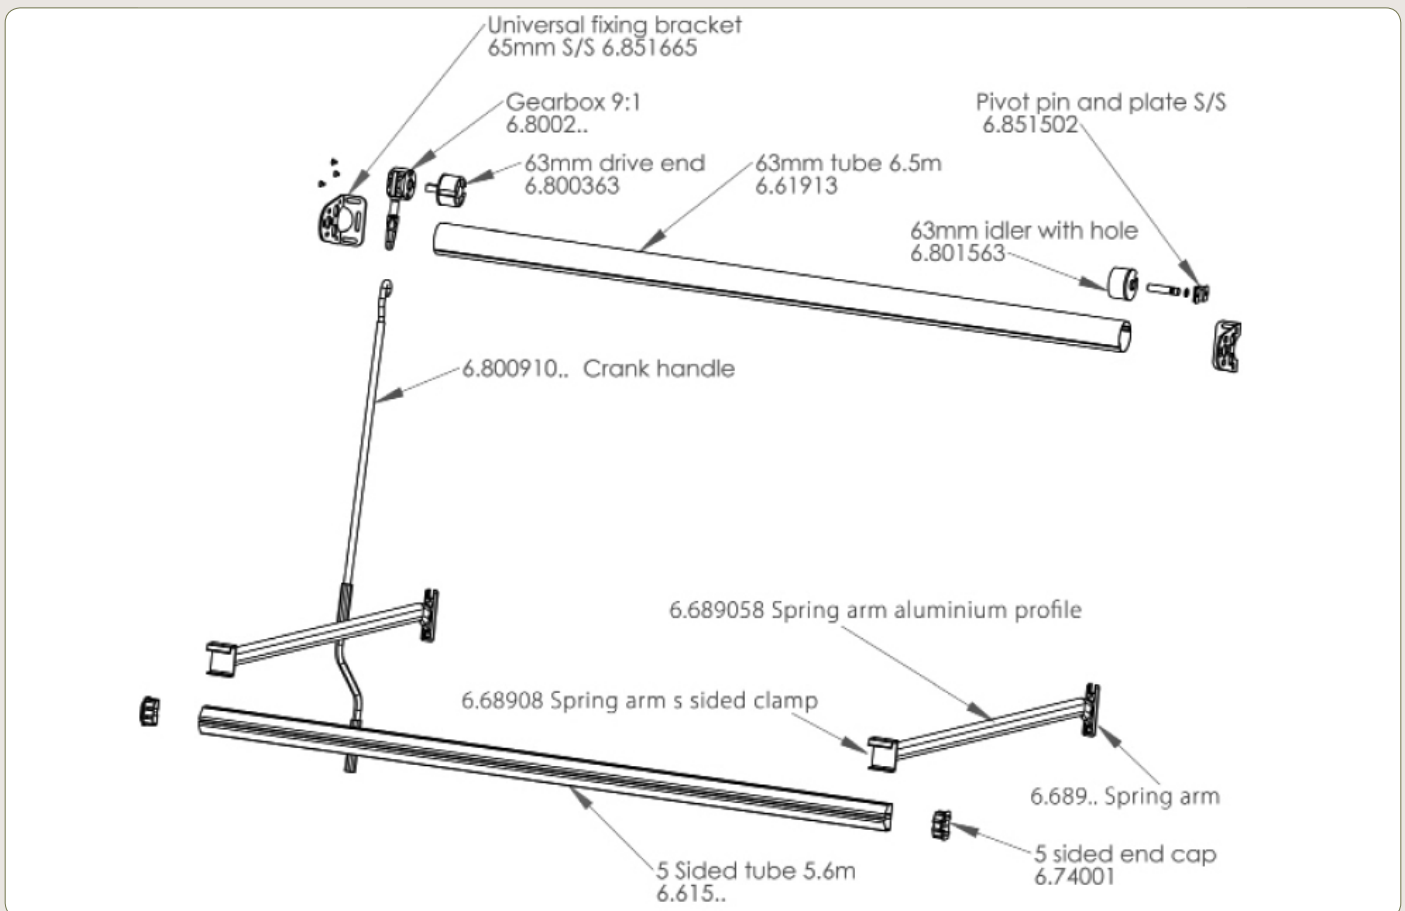

SPRING ARM AWNING